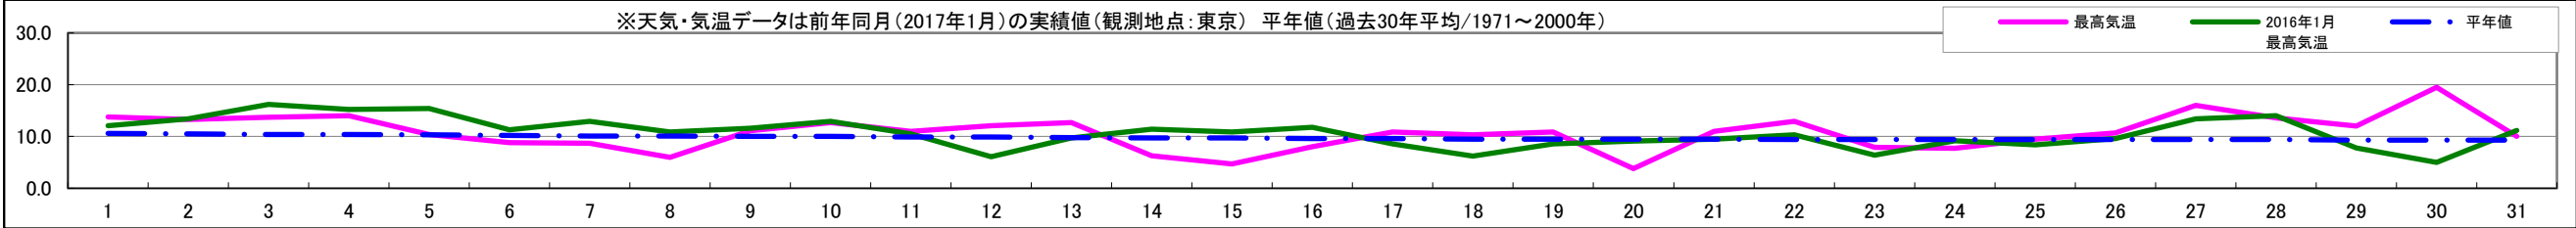

DATE	1	2	3	4	5	6	7	8	9	10	11	12	13	14	15	16	17	18	19	20	21	22	23	24	25	26	27	28	29	30	31		
	月	火	水	木	金	土	日	月	火	水	木	金	土	日	月	火	水	木	金	土	日	月	火	水	木	金	土	日	月	火	水		
行事・催事	初詣 元日 初日の出 年賀 若水 若潮	書き初め 初夢の日	わらびの正月 三日とろろ	仕事始め 石の日の	囲碁の日 小寒 いちごの日	納豆の年越し 六日 色の日 ケーキの日	七草・飾納 七日正月 飾納 人日 松納 (東日本)	平成スタートの日 勝負事の日 成人の日	風邪の日 とんちの日	糸巻納豆の日 さんま寿司の日 十日戒 (西日本)	蔵開き 樽酒の日 鏡開き 塩の日	スキー記念日	(14日) 大学入試センター試験	十四日年越し 飾納 松納 (西日本)	小正月 三十一路の日 防災とボランティア週間 (21日)	禁酒の日 囲炉裏の日	冬の土用 (2月3日) 防災とボランティアの日 おむすびの日	118番の日	「信州/まともと鍋」の日 空気清浄機の日 のど自慢の日	大寒 甘酒の日 血柱予防の日	ライバルが手を結ぶ日 冬の土用の丑 料理番組の日	飛行船の日 カレーの日 ジャズの日	電子メールの日 六次産業の日 碧南人参の日 アーモンドの日	郵便制度施行記念日 郵便物ドラッグ記念日	ポレニスカウト創立記念日 主婦休みの日 日本最低気温の日	あったか旭川まんの日 ホットケーキの日 中華まんの日	1ドア2ロックの日 文化財防火デー 携帯アプリの日	腸内フローラの日 国旗制定記念日	求婚の日 衣類乾燥機の日 逸話の日	人口調査記念日	3分間電話の日	愛菜の日 愛妻家の日	毎日節 毎日正月 防災農地の日 生命保険の日
天気	晴	晴	晴	晴	晴	晴	晴	曇	雨	晴	晴	晴	晴	曇	晴	晴	晴	曇	曇	晴	晴	晴	晴	晴	晴	曇	晴	曇	晴	晴			
最高気温	13.8	13.3	13.7	14.0	10.4	8.8	8.7	6.0	11.1	12.7	11.0	12.1	12.7	6.3	4.7	8.0	10.9	10.3	10.9	3.8	11.0	12.9	7.9	7.7	9.5	10.7	16.0	13.6	12.0	19.5	10.0		
最低気温	2.0	3.8	3.5	3.6	3.7	1.5	0.1	1.6	3.8	3.5	3.9	0.7	1.4	-1.3	-2.3	-2.0	0.7	1.1	2.4	2.2	1.2	0.9	0.2	-1.9	-1.2	-1.4	1.4	4.6	4.8	6.7	2.8		
2016年1月 最高気温	12.1	13.4	16.2	15.2	15.4	11.3	12.9	10.9	11.6	12.9	10.5	6.1	9.7	11.4	10.9	11.8	8.6	6.2	8.6	9.1	9.5	10.3	6.4	9.2	8.4	9.6	13.4	14.0	7.8	5.0	11.2		
平年値	10.6	10.5	10.4	10.4	10.3	10.2	10.1	10.1	10.0	10.0	9.9	9.9	9.8	9.7	9.7	9.6	9.6	9.5	9.5	9.5	9.5	9.4	9.4	9.4	9.4	9.4	9.4	9.4	9.3	9.3	9.3		