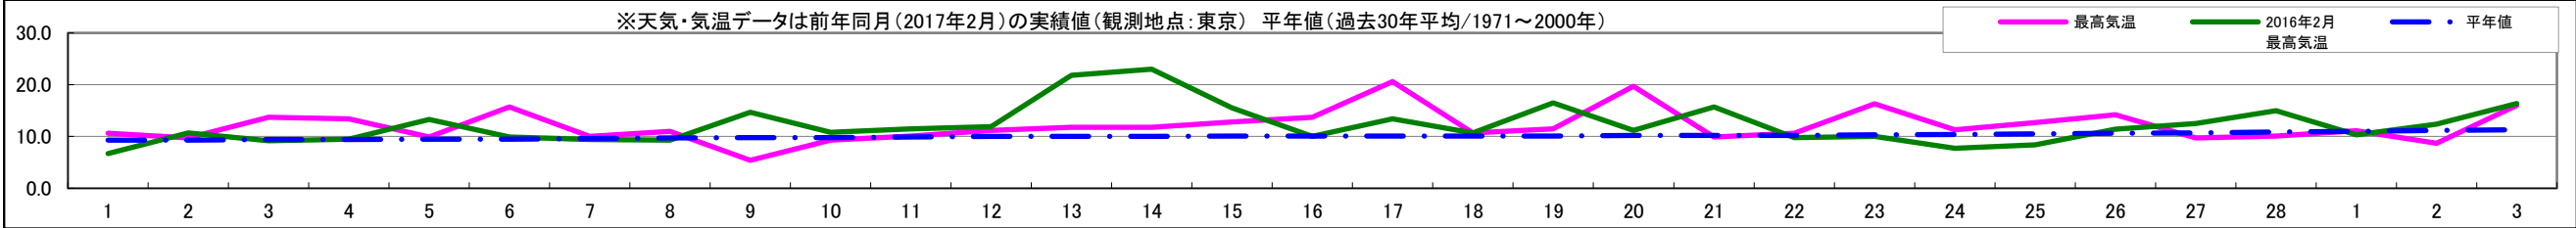

DATE	1	2	3	4	5	6	7	8	9	10	11	12	13	14	15	16	17	18	19	20	21	22	23	24	25	26	27	28	3/1	2	3	
	木	金	土	日	月	火	水	木	金	土	日	月	火	水	木	金	土	日	月	火	水	木	金	土	日	月	火	水	木	金	土	
行事・催事	テレビ放送記念日(ニオイの日)	冬の土用二の丑 つぼ漬の日	節分の日 大豆の日 乳酸菌の日	西の日に 立春 世界対がんデー	プロ野球の日 ふたごの日	お風呂の日 海苔の日	初牛 北方領土の日 ニキビに悩まないデー	事八日 針供養 テマークの日	漫画の日 福の日 服の日	豚井の日 みやざき地頭鶏の日	建国記念の日 干支供養の日	黄二日 記念日 レトルトカレーの日	苗字制定記念日 土佐文旦の日	予防接種記念日 ふんどしの日	春一番名附けの日	寒天の日 めかぶの日	千切り大根(切干大根)の日 天使のささやきの日	嫌煙運動の日 エアメールの日	「信州/まつもと鍋」の日	歌舞伎の日 旅券の日	日刊新聞創刊の日	忍者の日 猫の日 温泉マークの日 ヘッドホンの日	富士山の日 ふるしきの日 工場夜景の日 税理士記念日	冬の日 恋人の日	冬の日 恋人の日	ビスケットの日	マヨネーズの日 豚の日	春の全国火災予防運動(7日)	防炎用品点検の日	出会いの日 ミニの日 ミニぶたの日	上巳 ひなまつり	三日のちらし寿司の日 耳かきの日 ささみの日
天気	晴	晴	晴	晴	曇	晴	晴	晴	みぞれ	曇	晴	晴	晴	晴	晴	晴	曇	晴	晴	晴	曇	雨	曇	晴	晴	曇	晴	曇	曇	晴		
最高気温	10.6	9.7	13.7	13.4	9.9	15.7	10.0	11.0	5.4	9.3	10.1	11.2	11.8	11.8	12.8	13.7	20.6	10.7	11.5	19.7	9.9	10.6	16.3	11.3	12.7	14.2	9.7	10.1	11.1	8.7	16.0	
最低気温	2.2	0.9	1.0	4.4	3.4	3.3	2.2	1.9	1.0	1.5	-1.6	-0.4	1.0	2.1	1.2	1.3	4.8	6.4	1.6	1.8	3.6	1.1	8.4	5.2	3.5	3.3	4.3	3.2	1.4	5.4	3.7	
2016年2月最高気温	6.7	10.7	9.2	9.5	13.3	9.9	9.4	9.3	14.7	10.8	11.5	11.9	21.8	23.0	15.5	10.0	13.4	10.7	16.5	11.2	15.7	9.8	10.0	7.7	8.4	11.4	12.5	15.0	10.3	12.4	16.4	
平年値	9.3	9.3	9.4	9.4	9.5	9.5	9.6	9.7	9.8	9.8	9.9	10.0	10.0	10.0	10.1	10.1	10.1	10.1	10.1	10.1	10.2	10.2	10.3	10.4	10.5	10.6	10.7	10.9	11.0	11.2	11.3	