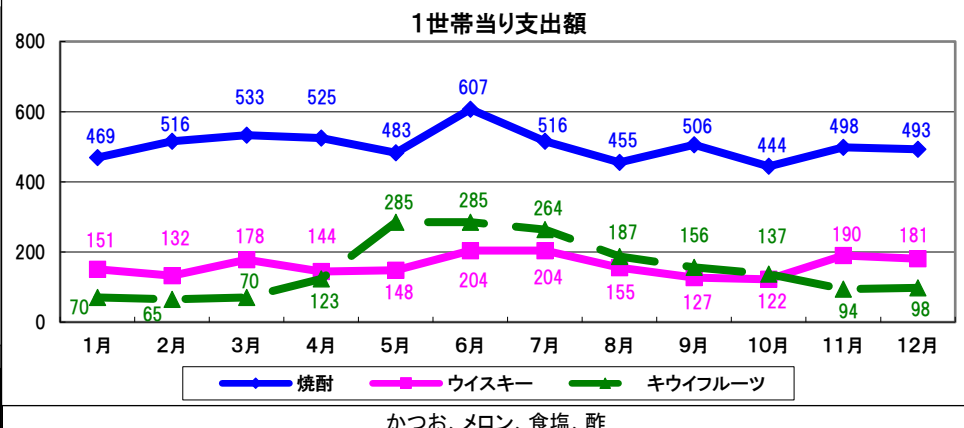

DATE	1	2	3	4	5	6	7	8	9	10	11	12	13	14	15	16	17	18	19	20	21	22	23	24	25	26	27	28	29	30	7/1	
	金	土	日	月	火	水	木	金	土	日	月	火	水	木	金	土	日	月	火	水	木	金	土	日	月	火	水	木	金	土	日	
行事・催事	衣替え 防災用品点検の日	食育月間(〜30日) 鮎の日 麦茶の日 牛乳の日	イタリアンワインの日 甘露煮の日 オムレットの日	蒸しパンの日 蒸し豆の日	歯と口の健康週間(〜10日) 蒸し料理の日	環境の日 熱気球の日 ろうごの日	飲み水の日 ロールケーキの日	ムダ毛なしの日	ロハシオンパックの日 ヴァイクキングの日	我が家のカギを見直すロックの日 たまごの日	無糖飲料の日 無添加の日 緑豆の日 ローストビーフの日 てっぱん団らんの日	入梅の日 梅酒の日 傘の日	バザー記念日 恋人の日	はやぶさの日 いみよがの日	世界献血デー 手羽先記念日	暑中見舞いの日 生姜の日	ケールブルテレビの日 麦とろの日 和菓子の日	父の日 父の日はうなぎの日 モンブランの日 さくらんぼの日	ホタテの日	朗読の日 ロマンスの日	健康住宅の日 ペーパーミントの日	夏至 冷蔵庫の日 スナックの日	えびフライの日 ボウリングの日 DHAの日 かこの日	沖縄慰霊の日 オリエンピックデー	空飛ぶ円盤記念日 (UFOデー)	指定自動車教習所の日 住宅デー	オリエンテーリングの日 雷記念日 露天風呂の日	ちらし寿司の日	貿易記念日 パフェの日	佃煮の日	うちエコ！ごはんの日 夏越の祓 夏越ごはんの日	健康独立宣言の日 国民安全の日 童謡の日 じゅんさいの日 孝親焼酎の日
天気	曇	晴	晴	晴	晴	曇	曇	曇	曇	曇	曇	曇	雨	曇	晴	晴	曇	晴	曇	曇	大雨	曇	晴	曇	雨	曇	曇	雨	曇	雨	雨	
最高気温	26.4	29.1	26.6	26.7	25.6	24.2	22.6	25.8	28.1	30.6	25.3	26.3	19.4	24.6	26.0	29.0	27.7	22.5	30.5	28.0	24.4	27.9	30.2	29.0	23.9	25.9	25.6	25.0	29.1	25.7	25.3	
最低気温	19.3	18.3	16.0	16.7	15.3	15.4	17.9	19.2	20.6	20.0	19.1	16.6	14.8	15.2	17.4	17.5	17.9	17.7	17.3	16.5	19.8	20.0	19.1	21.9	21.5	20.3	21.3	20.2	19.9	22.1	22.1	
2016年6月最高気温	26.4	26.0	24.2	27.2	23.4	23.9	20.9	27.3	23.7	28.8	29.1	28.3	22.7	26.2	22.2	24.4	29.2	33.0	29.3	28.8	25.7	23.9	26.9	25.3	28.7	30.0	28.9	22.8	24.2	27.1	30.6	
平年値	24.6	24.7	24.8	24.9	24.9	25.0	25.0	25.0	25.0	25.0	25.0	25.1	25.1	25.1	25.2	25.2	25.2	25.3	25.3	25.3	25.3	25.4	25.4	25.5	25.6	25.7	25.8	25.9	26.1	26.3	26.4	

1世帯当り消費支出額(2016年関東地方)※データ:家計調査年報(二人以上世帯)

6月に消費支出額がピークになる品目の中で、特に6月の消費額比重の高い品目をグラフ化(2016年家計調査年報・関東地方・二人以上世帯) ※そのほかの1位品目はグラフの下に列記

1世帯当り支出額