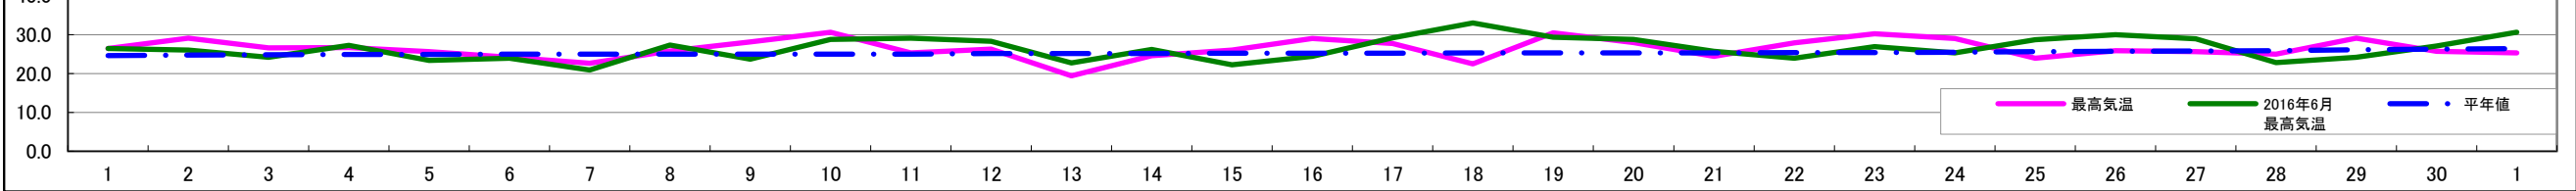

※天気・気温データは前年同月(2017年6月)の実績値(観測地点:東京) 平年値(過去30年平均/1971~2000年)