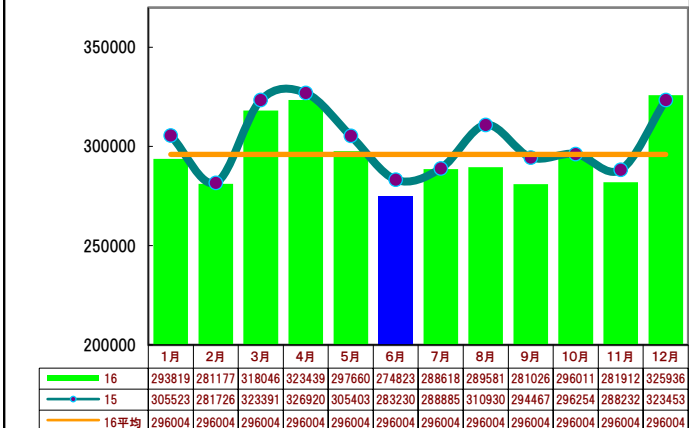

1世帯当り消費支出額(2016年関東地方)※データ:家計調査年報(二人以上世帯)