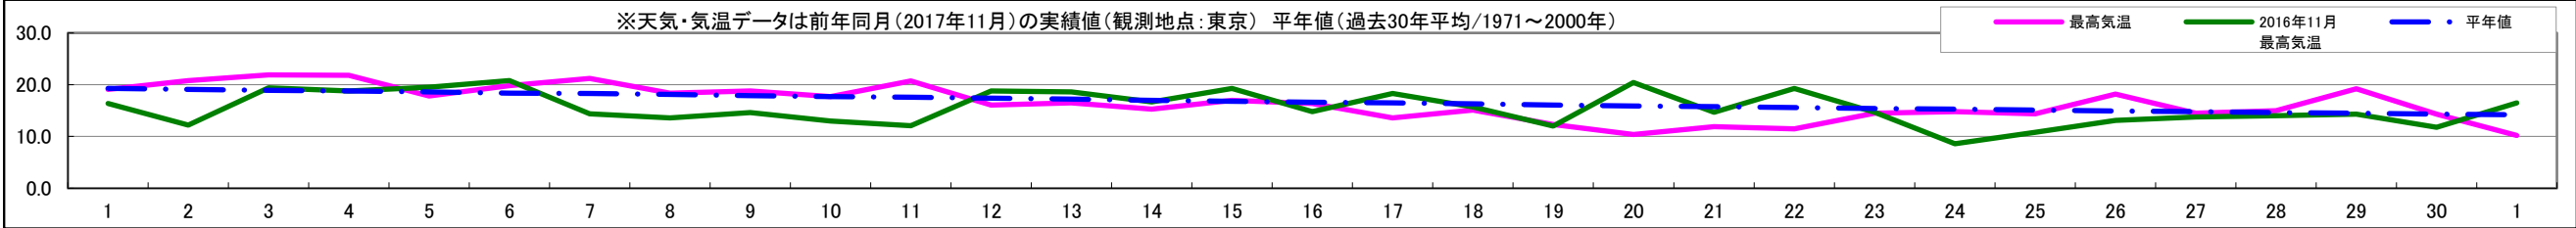

DATE	1	2	3	4	5	6	7	8	9	10	11	12	13	14	15	16	17	18	19	20	21	22	23	24	25	26	27	28	29	30	12/1	
	木	金	土	日	月	火	水	木	金	土	日	月	火	水	木	金	土	日	月	火	水	木	金	土	日	月	火	水	木	金	土	
行事・催事	野沢菜の日の日	本格的な焼酎と泡盛の日の日	紅茶の日 玄米茶の日	習字の日 書道の日の日	都市農業の日	キッチン/バスの日	調剤の日 世界コスプレの日	文化の日 チャンポンの日	かき揚げの日	秋の土用の丑の日 津波防災の日	いい酒母の日 津波防災の日	いい酒母の日 津波防災の日	いい酒母の日 津波防災の日	いい酒母の日 津波防災の日	いい酒母の日 津波防災の日	いい酒母の日 津波防災の日	いい酒母の日 津波防災の日	いい酒母の日 津波防災の日	いい酒母の日 津波防災の日	いい酒母の日 津波防災の日	いい酒母の日 津波防災の日	いい酒母の日 津波防災の日	いい酒母の日 津波防災の日	いい酒母の日 津波防災の日	いい酒母の日 津波防災の日	いい酒母の日 津波防災の日	いい酒母の日 津波防災の日	いい酒母の日 津波防災の日	いい酒母の日 津波防災の日	いい酒母の日 津波防災の日	いい酒母の日 津波防災の日	いい酒母の日 津波防災の日
天気	晴	曇	晴	晴	晴	晴	晴	雨	晴	晴	晴	晴	曇	曇	曇	晴	晴	雨	晴	曇	晴	曇	雨	晴	晴	晴	曇	晴	曇	曇	曇	
最高気温	19.1	20.8	21.9	21.8	17.8	19.8	21.2	18.4	18.8	17.7	20.7	16.1	16.5	15.3	17.0	16.4	13.6	15.1	12.3	10.4	11.9	11.5	14.5	14.8	14.4	18.2	14.5	15.0	19.2	14.3	10.2	
最低気温	9.8	9.6	12.0	11.9	10.1	8.0	9.3	11.5	10.5	9.1	11.3	9.2	7.6	10.3	10.2	7.9	5.5	8.2	4.7	3.6	3.7	3.2	6.1	5.1	3.7	3.5	7.7	9.9	7.3	7.7	6.7	
2016年11月最高気温	16.4	12.2	19.4	18.8	19.5	20.8	14.4	13.6	14.6	13.0	12.1	18.8	18.6	16.7	19.3	14.8	18.3	15.7	12.0	20.4	14.7	19.3	14.7	8.6	10.8	13.1	13.8	14.0	14.3	11.8	16.5	
平年値	19.3	19.1	18.9	18.8	18.6	18.4	18.3	18.1	17.9	17.7	17.6	17.4	17.2	17.0	16.8	16.6	16.5	16.3	16.1	15.9	15.8	15.6	15.4	15.3	15.1	14.9	14.8	14.6	14.5	14.3	14.2	