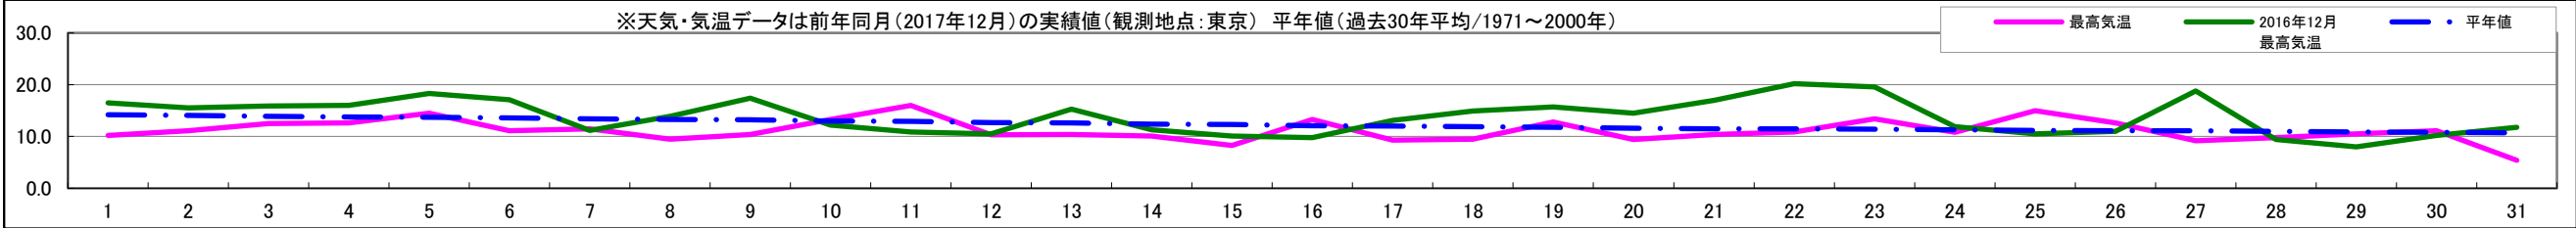

DATE	1	2	3	4	5	6	7	8	9	10	11	12	13	14	15	16	17	18	19	20	21	22	23	24	25	26	27	28	29	30	31
	土	日	月	火	水	木	金	土	日	月	火	水	木	金	土	日	月	火	水	木	金	土	日	月	火	水	木	金	土	日	月
行事・催事	カレール南蛮の日 歳末助け合い運動(12/31日) 防災用品点検の日 下仁田葱の日	日本人宇宙飛行記念日 ビフィズス菌の日	ひつまみの日 プレママの日 みかんの日	人権週間(10日)	アルバムの日 国際ボランティアデー	姉の日 音の日	クリスマスツリーの日 国際民間航空デー	有機農業の日 アルバムセラピーの日 針供養(関西)	障害者の日	Cyber Monday 世界人権デー	胃腸の日 百円玉記念日	バスケットボールの日 5本指ソックスの日 漢字の日	大掃除の日 正月始め 美容室の日 松迎え	南極の日	観光バス記念日 年賀郵便特別扱い開始 大洗濯の日	紙の記念日 電話創業の日	飛行機の日	国連加盟記念日	「日本初飛行の日」 「信州/まつもと鍋」の日	デパート開業の日 霧笛記念日	バスケットボールの日 クロスワードの日 回文の日 遠距離恋愛の日	冬至 酒風呂の日 はんぺんの日	天皇誕生日	振替休日 クリスマススイヴ	スケートの日 クリスマスマス	プロ野球誕生の日	ピーターパンの日	仕事納め シネマトグラフの日	福の日	正月飾りの日 大納会	年越の日 ニューイヤーズイヴ 除夜
天気	曇	晴	晴	曇	晴	晴	晴	曇	晴	晴	晴	晴	晴	晴	曇	晴	晴	晴	晴	晴	晴	晴	曇	晴	晴	晴	晴	晴	晴	曇	
最高気温	10.2	11.1	12.5	12.6	14.5	11.1	11.5	9.5	10.4	13.3	16.0	10.3	10.4	10.1	8.3	13.3	9.3	9.5	12.8	9.4	10.4	10.9	13.4	10.8	15.0	12.6	9.2	9.8	10.5	11.1	5.4
最低気温	6.7	4.5	5.2	4.6	4.4	2.8	2.7	2.6	1.2	1.3	5.1	3.8	2.6	1.6	3.0	2.1	3.3	-0.2	0.3	2.3	0.7	1.5	1.0	4.5	5.4	3.6	1.0	1.1	2.3	1.0	2.2
2016年12月最高気温	16.5	15.5	15.9	16.0	18.3	17.1	11.2	13.9	17.4	12.2	10.9	10.5	15.3	11.3	10.1	9.8	13.1	14.9	15.7	14.5	17.0	20.2	19.6	11.9	10.5	11.0	18.8	9.4	8.0	10.2	11.8
平年値	14.2	14.1	13.9	13.8	13.7	13.6	13.4	13.3	13.2	13.0	12.9	12.7	12.6	12.4	12.3	12.1	12.0	11.9	11.8	11.6	11.5	11.5	11.4	11.3	11.2	11.1	11.1	11.0	10.9	10.8	10.7

1世帯当り消費支出額(2017年関東地方)※データ:家計調査年報(二人以上世帯)

12月に消費支出額がピークになる品目の中で、特に12月の消費額比重の高い品目をグラフ化(2017年家計調査年報・関東地方・二人以上世帯) ※そのほかの1位品目は別紙に列記

1世帯当り支出額

1世帯当り支出額

※別紙参照