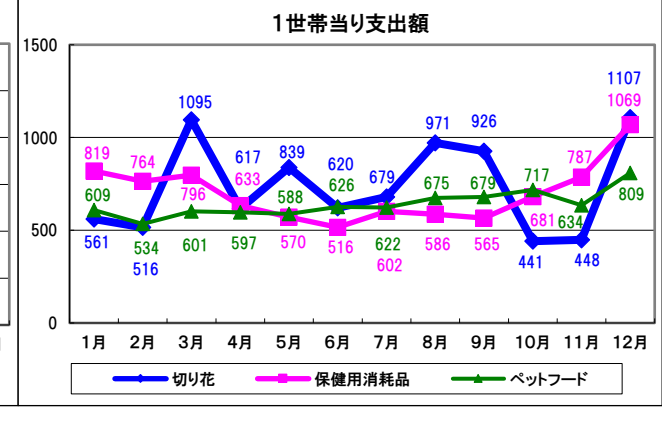

1世帯当り消費支出額(2017年関東地方)※データ:家計調査年報(二人以上世帯)

12月に消費支出額がピークになる品目の中で、特に12月の消費額比重の高い品目をグラフ化(2017年家計調査年報・関東地方・二人以上世帯) ※そのほかの1位品目は別紙に列記

1世帯当り支出額

1世帯当り支出額

※別紙参照