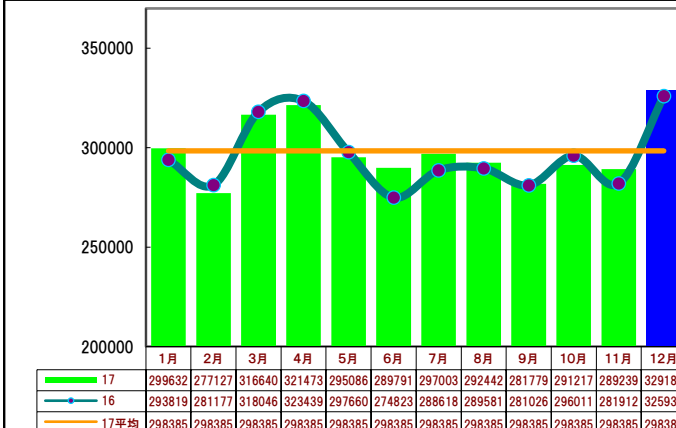

DATE	1	2	3	4	5	6	7	8	9	10	11	12	13	14	15	16	17	18	19	20	21	22	23	24	25	26	27	28	29	30	31
	土	日	月	火	水	木	金	土	日	月	火	水	木	金	土	日	月	火	水	木	金	土	日	月	火	水	木	金	土	日	月
行事・催事	カレール南蛮の日 歳末助け合い運動(12/31日) 防災用品点検の日 下仁田葱の日	日本人宇宙飛行記念日 ビフィズス菌の日	ひつまみの日 プレママの日 みかんの日	人権週間(10日)	アルバムの日 国際ボランティアデー	姉の日 音の日	クリスマスツリーの日 国際民間航空デー	有機農業の日 アルバムセラピーの日 針供養(関西)	障害者の日	Cyber Monday 世界人権デー	胃腸の日 百円玉記念日	バスケットボールの日 5本指ソックスの日 漢字の日	大掃除の日 正月始め 美容室の日 松迎え	南極の日	観光バス記念日 年賀郵便特別扱い開始 大洗濯の日	紙の記念日 電話創業の日	飛行機の日	国連加盟記念日	「日本初飛行の日」 「信州/まつもと鍋」の日	デパート開業の日 霧笛記念日	バスケットボールの日 クロスワードの日 回文の日 遠距離恋愛の日	冬至 酒風呂の日 はんぺんの日	天皇誕生日	振替休日 クリスマススイヴ	スケートの日 クリスマスマス	プロ野球誕生の日	ピーターパンの日	仕事納め シネマトグラフの日	福の日	正月飾りの日 大納会	年越の日 ニューイヤーズイヴ 除夜
天気	曇	晴	晴	曇	晴	晴	晴	曇	晴	晴	晴	晴	晴	晴	曇	晴	晴	晴	晴	晴	晴	晴	曇	晴	晴	晴	晴	晴	晴	曇	
最高気温	10.2	11.1	12.5	12.6	14.5	11.1	11.5	9.5	10.4	13.3	16.0	10.3	10.4	10.1	8.3	13.3	9.3	9.5	12.8	9.4	10.4	10.9	13.4	10.8	15.0	12.6	9.2	9.8	10.5	11.1	5.4
最低気温	6.7	4.5	5.2	4.6	4.4	2.8	2.7	2.6	1.2	1.3	5.1	3.8	2.6	1.6	3.0	2.1	3.3	-0.2	0.3	2.3	0.7	1.5	1.0	4.5	5.4	3.6	1.0	1.1	2.3	1.0	2.2
2016年12月最高気温	16.5	15.5	15.9	16.0	18.3	17.1	11.2	13.9	17.4	12.2	10.9	10.5	15.3	11.3	10.1	9.8	13.1	14.9	15.7	14.5	17.0	20.2	19.6	11.9	10.5	11.0	18.8	9.4	8.0	10.2	11.8
平年値	14.2	14.1	13.9	13.8	13.7	13.6	13.4	13.3	13.2	13.0	12.9	12.7	12.6	12.4	12.3	12.1	12.0	11.9	11.8	11.6	11.5	11.5	11.4	11.3	11.2	11.1	11.1	11.0	10.9	10.8	10.7

1世帯当り消費支出額(2017年関東地方)※データ:家計調査年報(二人以上世帯)

12月に消費支出額がピークになる品目の中で、特に12月の消費額比重の高い品目をグラフ化(2017年家計調査年報・関東地方・二人以上世帯) ※そのほかの1位品目は別紙に列記

1世帯当り支出額

1世帯当り支出額

※別紙参照