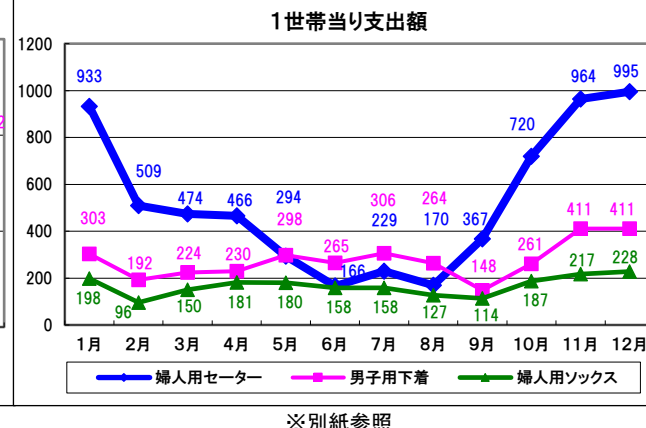

DATE	1	2	3	4	5	6	7	8	9	10	11	12	13	14	15	16	17	18	19	20	21	22	23	24	25	26	27	28	29	30	31
	土	日	月	火	水	木	金	土	日	月	火	水	木	金	土	日	月	火	水	木	金	土	日	月	火	水	木	金	土	日	月
行事・催事	カレール南蛮の日 歳末助け合い運動(12/31日) 防災用品点検の日 下仁田葱の日	日本人宇宙飛行記念日 ビフィズス菌の日	ひつまみの日 プレママの日 みかんの日	人権週間(10日)	アルバムの日 国際ボランティアデー	姉の日 音の日	クリスマスツリーの日 国際民間航空デー	有機農業の日 アルバムセラピーの日 針供養(関西)	障害者の日	Cyber Monday 世界人権デー	胃腸の日 百円玉記念日	バスケットボールの日 5本指ソックスの日 漢字の日	大掃除の日 正月始め 美容室の日 松迎え	南極の日	観光バス記念日 年賀郵便特別扱い開始 大洗濯の日	紙の記念日 電話創業の日	飛行機の日	国連加盟記念日	「日本初飛行の日」 「信州/まつもと鍋」の日	デパート開業の日 霧笛記念日	バスケットボールの日 クロスワードの日 回文の日 遠距離恋愛の日	冬至 酒風呂の日 はんぺんの日	天皇誕生日	振替休日 クリスマススイヴ	スケートの日 クリスマスマス	プロ野球誕生の日	ピーターパンの日	仕事納め シネマトグラフの日	福の日	正月飾りの日 大納会	年越の日 ニューイヤーズイヴ 除夜
天気	曇	晴	晴	曇	晴	晴	晴	曇	晴	晴	晴	晴	晴	晴	曇	晴	晴	晴	晴	晴	晴	晴	曇	晴	晴	晴	晴	晴	晴	曇	
最高気温	10.2	11.1	12.5	12.6	14.5	11.1	11.5	9.5	10.4	13.3	16.0	10.3	10.4	10.1	8.3	13.3	9.3	9.5	12.8	9.4	10.4	10.9	13.4	10.8	15.0	12.6	9.2	9.8	10.5	11.1	5.4
最低気温	6.7	4.5	5.2	4.6	4.4	2.8	2.7	2.6	1.2	1.3	5.1	3.8	2.6	1.6	3.0	2.1	3.3	-0.2	0.3	2.3	0.7	1.5	1.0	4.5	5.4	3.6	1.0	1.1	2.3	1.0	2.2
2016年12月最高気温	16.5	15.5	15.9	16.0	18.3	17.1	11.2	13.9	17.4	12.2	10.9	10.5	15.3	11.3	10.1	9.8	13.1	14.9	15.7	14.5	17.0	20.2	19.6	11.9	10.5	11.0	18.8	9.4	8.0	10.2	11.8
平年値	14.2	14.1	13.9	13.8	13.7	13.6	13.4	13.3	13.2	13.0	12.9	12.7	12.6	12.4	12.3	12.1	12.0	11.9	11.8	11.6	11.5	11.5	11.4	11.3	11.2	11.1	11.1	11.0	10.9	10.8	10.7

1世帯当り消費支出額(2017年関東地方)※データ:家計調査年報(二人以上世帯)

12月に消費支出額がピークになる品目の中で、特に12月の消費額比重の高い品目をグラフ化(2017年家計調査年報・関東地方・二人以上世帯) ※そのほかの1位品目は別紙に列記

1世帯当り支出額

1世帯当り支出額

※別紙参照