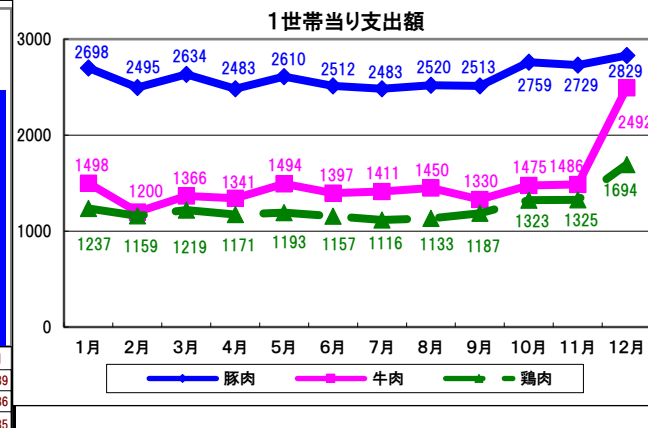

DATE	1	2	3	4	5	6	7	8	9	10	11	12	13	14	15	16	17	18	19	20	21	22	23	24	25	26	27	28	29	30	31
	土	日	月	火	水	木	金	土	日	月	火	水	木	金	土	日	月	火	水	木	金	土	日	月	火	水	木	金	土	日	月
行事・催事	カレール南蛮の日 歳末助け合い運動(12/31日) 防災用品点検の日 下仁田葱の日	日本人宇宙飛行記念日 ビフィズス菌の日	ひつまみの日 プレママの日 みかんの日	人権週間(10日)	アルバムの日 国際ボランティアデー	姉の日 音の日	クリスマスツリーの日 国際民間航空デー	有機農業の日 アルバムセラピーの日 針供養(関西)	障害者の日	Cyber Monday 世界人権デー	胃腸の日 百円玉記念日	バスケットボールの日 5本指ソックスの日 漢字の日	大掃除の日 正月始め 美容室の日 松迎え	南極の日	観光バス記念日 年賀郵便特別扱い開始 大洗濯の日	紙の記念日 電話創業の日	飛行機の日	国連加盟記念日	「日本初飛行の日」 「信州/まつもと鍋」の日	デパート開業の日 霧笛記念日	バスケットボールの日 クロスワードの日 回文の日 遠距離恋愛の日	冬至 酒風呂の日 はんぺんの日	天皇誕生日	振替休日 クリスマススイヴ	スケートの日 クリスマスマス	プロ野球誕生の日	ピーターパンの日	仕事納め シネマトグラフの日	福の日	正月飾りの日 大納会	年越の日 ニューイヤーズイヴ 除夜
天気	曇	晴	晴	曇	晴	晴	晴	曇	晴	晴	晴	晴	晴	晴	曇	晴	晴	晴	晴	晴	晴	晴	曇	晴	晴	晴	晴	晴	晴	曇	
最高気温	10.2	11.1	12.5	12.6	14.5	11.1	11.5	9.5	10.4	13.3	16.0	10.3	10.4	10.1	8.3	13.3	9.3	9.5	12.8	9.4	10.4	10.9	13.4	10.8	15.0	12.6	9.2	9.8	10.5	11.1	5.4
最低気温	6.7	4.5	5.2	4.6	4.4	2.8	2.7	2.6	1.2	1.3	5.1	3.8	2.6	1.6	3.0	2.1	3.3	-0.2	0.3	2.3	0.7	1.5	1.0	4.5	5.4	3.6	1.0	1.1	2.3	1.0	2.2
2016年12月最高気温	16.5	15.5	15.9	16.0	18.3	17.1	11.2	13.9	17.4	12.2	10.9	10.5	15.3	11.3	10.1	9.8	13.1	14.9	15.7	14.5	17.0	20.2	19.6	11.9	10.5	11.0	18.8	9.4	8.0	10.2	11.8
平年値	14.2	14.1	13.9	13.8	13.7	13.6	13.4	13.3	13.2	13.0	12.9	12.7	12.6	12.4	12.3	12.1	12.0	11.9	11.8	11.6	11.5	11.5	11.4	11.3	11.2	11.1	11.1	11.0	10.9	10.8	10.7

1世帯当り消費支出額(2017年関東地方)※データ:家計調査年報(二人以上世帯)

12月に消費支出額がピークになる品目の中で、特に12月の消費額比重の高い品目をグラフ化(2017年家計調査年報・関東地方・二人以上世帯) ※そのほかの1位品目は別紙に列記

1世帯当り支出額

1世帯当り支出額

※別紙参照