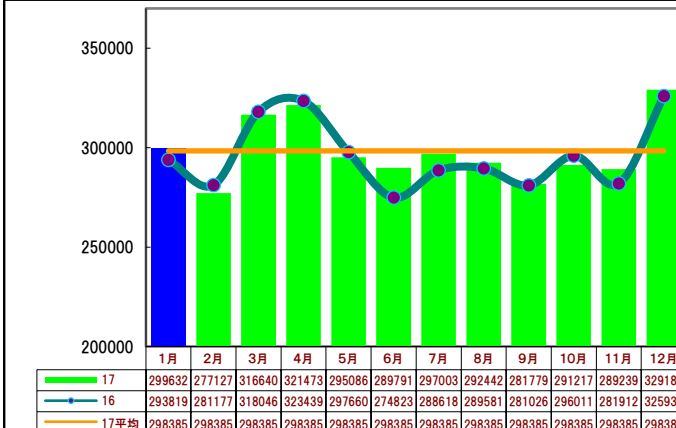

DATE	1	2	3	4	5	6	7	8	9	10	11	12	13	14	15	16	17	18	19	20	21	22	23	24	25	26	27	28	29	30	31
	火	水	木	金	土	日	月	火	水	木	金	土	日	月	火	水	木	金	土	日	月	火	水	木	金	土	日	月	火	水	木
行事・催事	年初日の出元日 初詣 年賀若水若潮	書き初め 初夢の日	三日とろろ ひとみの日	仕事始め 石の日	囲碁の日 いちごの日	小寒 年越し ケーキの日	七草 飾納人日 七日月	イヤホンの日 平成スタートの日	ジャマイカブルーマウンテン コーヒーの日	糸巻き納豆の日 かんぴょうの日	鏡開き 蔵開き さんま寿司の日	スキー記念日	飾納/松納(西日本) 成人の日 十四日年越し	防災とボランティア週間 (1/21)	禁酒の日 ヒーローの日	おむすびの日 防災とボランティアの日	118番の日	「信州/まつもと鍋」の日 大学入試センター試験	大寒 二十日正月 海外団体旅行の日	料理番組の日 ライバルが手を結ぶ日	飛行船の日 カレーの日	碧南人参の日 電子メールの日	郵便制度施行記念日 ボーイスカウト創立記念日	あったか旭川まんの日 主婦休みの日	腸内フローラの日 携帯アプリの日	国旗制定記念日	逸話の日 衣類乾燥機の日 ダンスパーティーの日	3分間電話の日	愛菜の日	毎日正月 晦日節 生命保険の日 防災農地の日	
天気	晴	晴	晴	晴	曇	晴	晴	曇	曇	晴	晴	晴	晴	晴	晴	曇	晴	晴	曇	晴	大雪	晴	晴	晴	晴	曇	晴	晴	晴	晴	
最高気温	13.0	10.8	8.6	9.6	6.3	10.5	11.6	9.5	16.0	11.1	10.2	7.0	7.3	8.4	12.4	13.7	9.1	13.7	11.2	10.1	12.0	5.3	10.0	7.3	4.0	5.1	7.3	5.5	9.7	6.6	9.2
最低気温	0.4	0.8	2.3	0.0	0.8	-1.4	1.2	3.2	3.3	3.3	0.8	-1.6	-0.8	0.4	-1.1	1.4	4.4	3.0	6.0	4.3	2.3	-0.5	-0.7	-1.8	-4.0	-3.1	-1.8	-0.8	-1.9	0.8	-1.0
2017年1月最高気温	13.8	13.3	13.7	14.0	10.4	8.8	8.7	6.0	11.1	12.7	11.0	12.1	12.7	6.3	4.7	8.0	10.9	10.3	10.9	3.8	11.0	12.9	7.9	7.7	9.5	10.7	16.0	13.6	12.0	19.5	10.0
平年値	10.6	10.5	10.4	10.4	10.3	10.2	10.1	10.1	10.0	10.0	9.9	9.9	9.8	9.7	9.7	9.6	9.6	9.5	9.5	9.5	9.5	9.4	9.4	9.4	9.4	9.4	9.4	9.4	9.3	9.3	9.3

1世帯当り消費支出額(2017年関東地方)※データ:家計調査年報(二人以上世帯)

1月に消費支出額がピークになる品目の中で、特に1月の消費額比重の高い品目をグラフ化(2017年家計調査年報・関東地方・二人以上世帯) ※そのほかの1位品目はグラフの下に列記