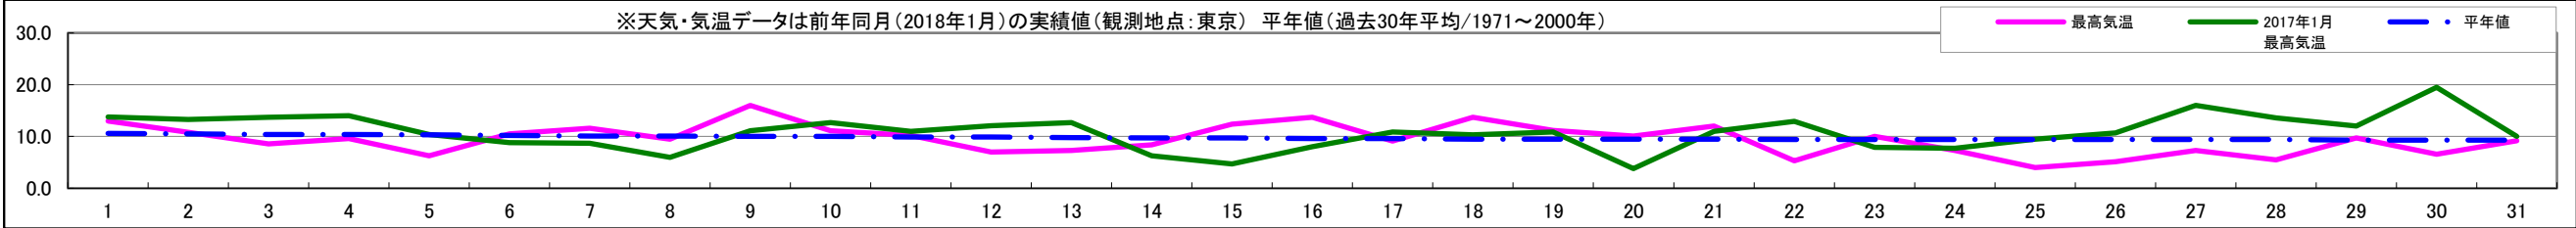

DATE	1	2	3	4	5	6	7	8	9	10	11	12	13	14	15	16	17	18	19	20	21	22	23	24	25	26	27	28	29	30	31
	火	水	木	金	土	日	月	火	水	木	金	土	日	月	火	水	木	金	土	日	月	火	水	木	金	土	日	月	火	水	木
行事・催事	年初日の出元日 初詣 年賀若水若潮	書き初め 初夢の日	三日とろろ ひとみの日	仕事始め 石の日	囲碁の日 いちごの日	小寒 年越し ケーキの日	七草 飾納人日 七日月	イヤホンの日 平成スタートの日	ジャマイカブルーマウンテン コーヒーの日	糸巻き納豆の日 かんぴょうの日	鏡開き 蔵開き さんま寿司の日	スキー記念日	飾納/松納(西日本) 成人の日 十四日年越し	防災とボランティア週間 (1/21)	禁酒の日 ヒーローの日	おむすびの日 防災とボランティアの日	118番の日	「信州/まつもと鍋」の日 大学入試センター試験	大寒 二十日正月 海外団体旅行の日	料理番組の日 ライバルが手を結ぶ日	飛行船の日 カレーの日	碧南人参の日 電子メールの日	郵便制度施行記念日 ボーイスカウト創立記念日	あったか旭川まんの日 主婦休みの日	腸内フローラの日 携帯アプリの日	国旗制定記念日	逸話の日 衣類乾燥機の日 ダンスパーティーの日	3分間電話の日	愛菜の日	毎日正月 晦日節 生命保険の日 防災農地の日	
天気	晴	晴	晴	晴	曇	晴	晴	曇	曇	晴	晴	晴	晴	晴	晴	曇	晴	晴	曇	晴	大雪	晴	晴	晴	晴	曇	晴	晴	晴	晴	
最高気温	13.0	10.8	8.6	9.6	6.3	10.5	11.6	9.5	16.0	11.1	10.2	7.0	7.3	8.4	12.4	13.7	9.1	13.7	11.2	10.1	12.0	5.3	10.0	7.3	4.0	5.1	7.3	5.5	9.7	6.6	9.2
最低気温	0.4	0.8	2.3	0.0	0.8	-1.4	1.2	3.2	3.3	3.3	0.8	-1.6	-0.8	0.4	-1.1	1.4	4.4	3.0	6.0	4.3	2.3	-0.5	-0.7	-1.8	-4.0	-3.1	-1.8	-0.8	-1.9	0.8	-1.0
2017年1月最高気温	13.8	13.3	13.7	14.0	10.4	8.8	8.7	6.0	11.1	12.7	11.0	12.1	12.7	6.3	4.7	8.0	10.9	10.3	10.9	3.8	11.0	12.9	7.9	7.7	9.5	10.7	16.0	13.6	12.0	19.5	10.0
平年値	10.6	10.5	10.4	10.4	10.3	10.2	10.1	10.1	10.0	10.0	9.9	9.9	9.8	9.7	9.7	9.6	9.6	9.5	9.5	9.5	9.5	9.4	9.4	9.4	9.4	9.4	9.4	9.4	9.3	9.3	9.3

1世帯当り消費支出額(2017年関東地方)※データ:家計調査年報(二人以上世帯)

1月に消費支出額がピークになる品目の中で、特に1月の消費額比重の高い品目をグラフ化(2017年家計調査年報・関東地方・二人以上世帯) ※そのほかの1位品目はグラフの下に列記