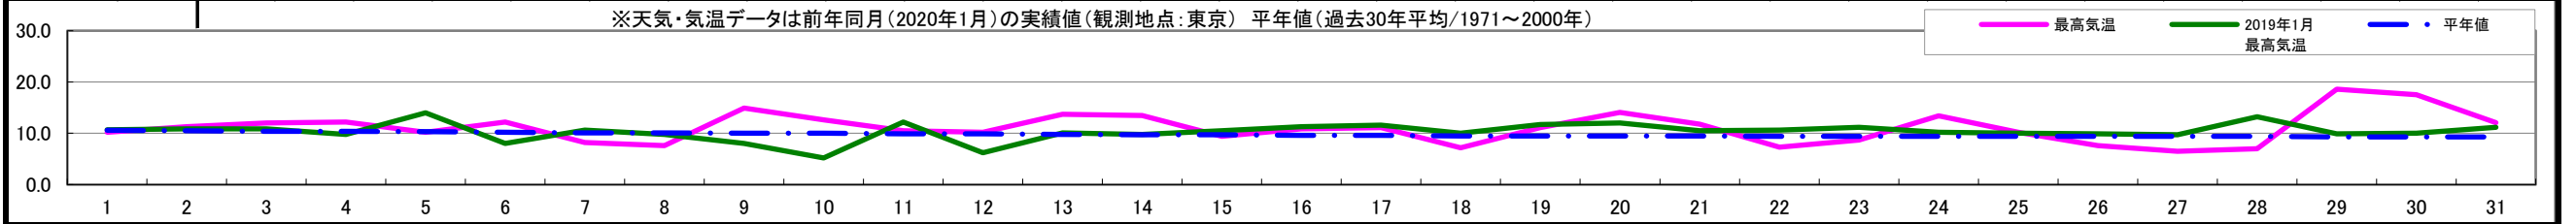

DATE	1	2	3	4	5	6	7	8	9	10	11	12	13	14	15	16	17	18	19	20	21	22	23	24	25	26	27	28	29	30	31	
	金	土	日	月	火	水	木	金	土	日	月	火	水	木	金	土	日	月	火	水	木	金	土	日	月	火	水	木	金	土	日	
行事・催事	初日の出 元日 初詣 年賀 若水 若潮	書き初め 初夢の日	ひととろろ 三日とろろ	仕事始め 石の日	小寒 遺言の日 いちごの日	色の日 まくらの日 ケーキの日 納豆の年取り	七草 飾納/松納(東日本) 七日正月 人日	イヤホンの日 勝負事の日 平成スタートの日	ジャマイカブルーマウンテン コーヒーの日	糸巻き納豆の日 明太子の日 かんぴょうの日 ひもの日 さんま寿司の日	成人の日 蔵開き 鏡開き	スキー記念日		褒め言葉カードの日 飾納/松納(西日本) 十四日年越し	小正月 いちごの日 防災とポラントイア週間 (5/21日)	禁酒の日 困り屋の日 ヒールの日 困り屋の日 大学入学共通テスト(5/17日)	おむすびの日 冬の土用の丑 冬の土用(5/2月2日)	118番の日	空気清浄機の日 のど自慢の日 信州/まつもと鍋の日	海外団体旅行の日 甘酒の日	大寒 二十日正月	ライバルが手を結ぶ日 瞳の黄金比率の日	飛行船の日 ジャズの日 カレーの日	六次産業の日 花粉対策の日 碧南人参の日 アーモンドの日	郵便制度施行記念日 ゴールドラッシュ記念日	ポークスカルト創立記念日 あったか旭川まんこの日 とちぎのいちごの日 中華まんの日	文化財防火デー 腸内フローラの日	国旗制定記念日	逸話の日 衣類乾燥機の日 ダンスパーティーの日	冬の土用の丑 人口調査記念日	3分間電話の日	毎日節 毎日正月 生命保険の日 防災農地の日 愛妻家の日 愛菜の日
天気	晴	晴	晴	曇	晴	晴	曇	曇	晴	晴	曇	曇	晴	晴	雨	曇	曇	雨	晴	晴	曇	曇	曇	曇	曇	雨	曇	曇	晴	晴	晴	
最高気温	10.2	11.3	12.0	12.2	10.2	12.2	8.2	7.6	14.9	12.6	10.5	10.2	13.7	13.5	9.4	10.9	11.1	7.2	11.1	14.1	11.8	7.3	8.7	13.4	10.2	7.6	6.5	7.0	18.6	17.5	12.1	
最低気温	3.2	1.9	1.4	3.6	0.6	3.1	3.9	3.8	4.6	5.5	5.2	2.5	4.6	4.7	4.9	3.9	3.9	1.5	1.9	2.0	3.9	2.0	4.1	7.4	5.9	2.7	2.9	0.6	6.9	6.8	3.5	
2019年1月最高気温	10.7	10.9	10.9	9.8	14.0	8.0	10.6	9.8	8.0	5.2	12.2	6.2	10.1	9.8	10.5	11.3	11.6	10.0	11.7	12.0	10.5	10.6	11.2	10.2	10.0	9.9	9.7	13.2	9.9	10.0	11.2	
平年値	10.6	10.5	10.4	10.4	10.3	10.2	10.1	10.1	10.0	10.0	9.9	9.9	9.8	9.7	9.7	9.6	9.6	9.5	9.5	9.5	9.5	9.4	9.4	9.4	9.4	9.4	9.4	9.4	9.3	9.3	9.3	