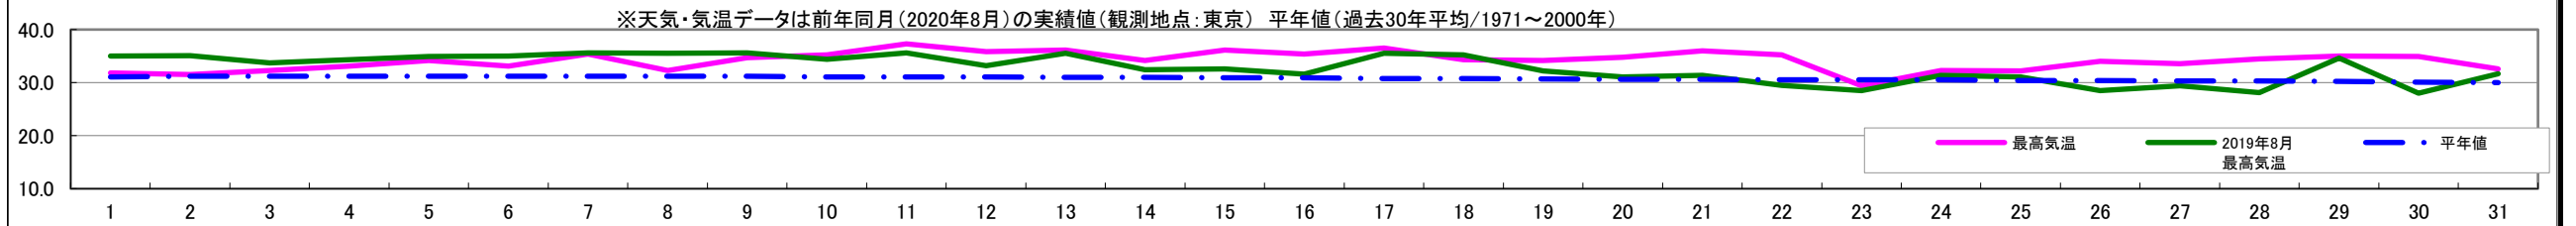

DATE	1	2	3	4	5	6	7	8	9	10	11	12	13	14	15	16	17	18	19	20	21	22	23	24	25	26	27	28	29	30	31
	日	月	火	水	木	金	土	日	月	火	水	木	金	土	日	月	火	水	木	金	土	日	月	火	水	木	金	土	日	月	火
行事・催事	夏の花火の日 夏省エネ月間(5/31日) 花火の日	お盆の日 お盆の日	お盆の日 お盆の日	お盆の日 お盆の日	お盆の日 お盆の日	お盆の日 お盆の日	お盆の日 お盆の日	お盆の日 お盆の日	お盆の日 お盆の日	お盆の日 お盆の日	お盆の日 お盆の日	お盆の日 お盆の日	お盆の日 お盆の日	お盆の日 お盆の日	お盆の日 お盆の日	お盆の日 お盆の日	お盆の日 お盆の日	お盆の日 お盆の日	お盆の日 お盆の日	お盆の日 お盆の日	お盆の日 お盆の日	お盆の日 お盆の日	お盆の日 お盆の日	お盆の日 お盆の日	お盆の日 お盆の日	お盆の日 お盆の日	お盆の日 お盆の日	お盆の日 お盆の日	お盆の日 お盆の日	お盆の日 お盆の日	お盆の日 お盆の日
天気	晴	晴	晴	晴	晴	晴	曇	曇	曇	曇	晴	晴	晴	晴	晴	晴	曇	晴	晴	晴	晴	晴	曇	晴	晴	晴	晴	晴	晴	曇	
最高気温	31.8	31.5	32.3	33.1	34.2	33.1	35.4	32.3	34.7	35.2	37.3	35.8	36.1	34.2	36.1	35.4	36.5	34.3	34.2	34.8	36.0	35.2	29.4	32.3	32.2	34.0	33.6	34.5	35.0	34.9	32.6
最低気温	21.8	22.6	22.3	24.5	25.7	25.5	26.0	25.1	23.4	26.9	27.0	27.3	25.4	24.9	26.9	28.0	27.2	27.8	25.6	25.8	26.0	24.0	23.2	23.0	24.8	24.3	26.3	27.0	26.9	26.6	22.7
2019年8月最高気温	35.0	35.1	33.7	34.3	34.9	35.0	35.6	35.5	35.6	34.4	35.6	33.2	35.5	32.4	32.6	31.6	35.5	35.2	32.2	31.1	31.4	29.5	28.5	31.4	31.1	28.5	29.4	28.1	34.6	28.0	31.7
平年値	31.1	31.2	31.2	31.2	31.2	31.2	31.2	31.2	31.2	31.1	31.1	31.1	31.0	31.0	30.9	30.9	30.8	30.8	30.7	30.6	30.6	30.5	30.5	30.5	30.4	30.4	30.3	30.3	30.2	30.1	30.0