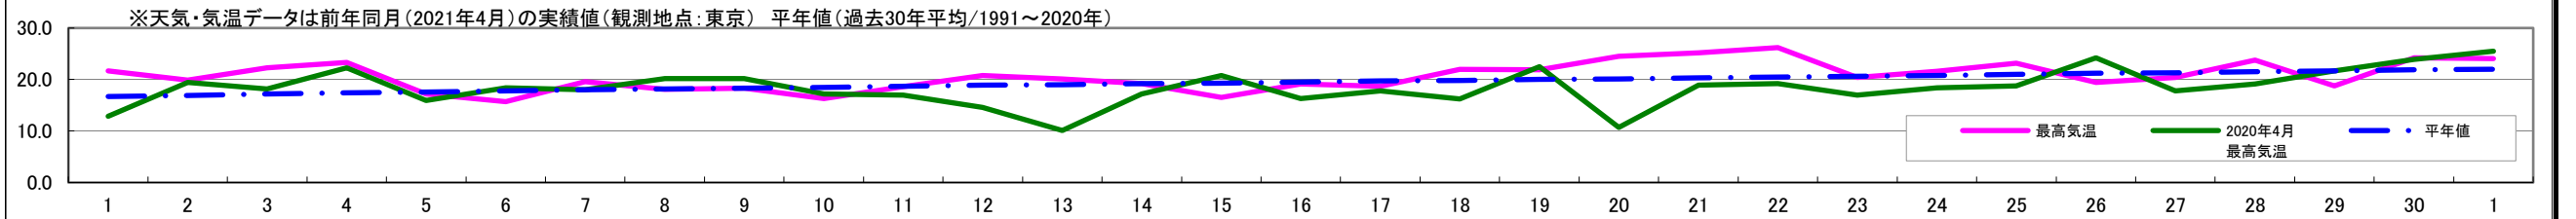

DATE	1	2	3	4	5	6	7	8	9	10	11	12	13	14	15	16	17	18	19	20	21	22	23	24	25	26	27	28	29	30	5/1				
	金	土	日	月	火	水	木	金	土	日	月	火	水	木	金	土	日	月	火	水	木	金	土	日	月	火	水	木	金	土	日				
行事・催事	熊本甘夏の日の日 携帯ストラップの日 新年度エイプリルフルの日	国際こどもの本の日の日 CO2削減の日	読み聞かせの日 いんげん豆の日 シミダツの日の日 葉酸の日 輸入洋酒の日	米粉の日 シシトフの日 フラオイスの日	脂肪0%ヨーグルトの日 新子焼の日 横町の日の日 オーブンカーの日 新間をヨムの日	天塩塩むすびの日 マシユマロの日	世界保健デー タイヤゲジの日 ヨナナスの日	高級食パン文化の日 おからの日 ホヤの日 貝の日	食と野菜ソムリエの日 大仏の日の日 子宮頭がんと予防の日	お弁当始めの日 愛知の新たなまねぎの日 駅弁の日	ガッツポーズの日 しつかりいい朝食の日	徳島の記念日 子どもを紫外線から守る日	決闘の日 喫茶店の日 浄水器の日	椅子の日の日 オレンジデー ロスゼロの日	柔道整復の日 よい酔母の日 京和装小物の日 へりコブターの日	女子マラソンの日 エスプレッソの日	春の土用(5月4日) 五平もち記念日 イースター(グレゴリオ暦)	よいお肌の日 お香の日 毛穴の日	収育の日 飼育の日 食育の日 地図の日	腰痛ゼロの日 郵政記念日	珈琲牛乳の日 ジャムの日	民放の日 オーベルジュの日	アイスデー 道の駅の日	子ども読書の日 世界本の日 シジミの日 地ビールの日	植物学の日 さとうきびの日 イースター(ユリウス暦)	小児がんコールドリボンの日 国連記念日	よい風呂の日	ロープデー 絆の根ソックスの日 国際盲導犬の日	セアダスの日 ドイツイワインの日	庭の日 アクティビシアの日	近江赤ハヤシの日 羊肉の日 緑茶の週間(5月5日)	図書館記念日 しみゼロの日	春の土用の丑 葉酸たまごの日	自転車ヘルメットの日 スズランの日 カリフォルニアレーズンデー	恋がはじまる日 スズランの日
天気	曇	曇	晴	晴	雨	曇	晴	晴	晴	晴	晴	晴	曇	雨	晴	曇	曇	晴	晴	晴	晴	晴	曇	曇	晴	曇	曇	雨	晴	晴					
最高気温	21.7	19.9	22.3	23.3	17.2	15.7	19.6	18.1	18.3	16.3	18.6	20.8	20.1	19.2	16.5	19.1	18.7	22.0	21.9	24.5	25.2	26.2	20.4	21.6	23.2	19.4	20.4	23.8	18.8	24.2	24.1				
最低気温	13.6	13.4	11.8	15.7	8.5	6.4	7.9	9.6	7.2	6.8	6.5	9.1	12.1	7.6	6.0	8.2	14.0	12.1	11.0	10.6	13.8	11.3	9.0	8.9	12.3	8.9	8.2	10.7	16.0	12.7	12.5				
2020年4月最高気温	12.9	19.4	18.2	22.3	15.9	18.4	18.0	20.2	20.2	17.2	17.0	14.6	10.1	17.2	20.8	16.3	17.8	16.2	22.5	10.7	18.9	19.2	17.0	18.4	18.8	24.2	17.8	19.1	21.7	23.9	25.5				
平年値	16.7	16.9	17.2	17.4	17.6	17.8	18.0	18.2	18.3	18.5	18.7	18.9	19.0	19.2	19.3	19.5	19.7	19.8	20.0	20.1	20.3	20.5	20.6	20.8	21.0	21.2	21.3	21.5	21.7	21.9	22.0				