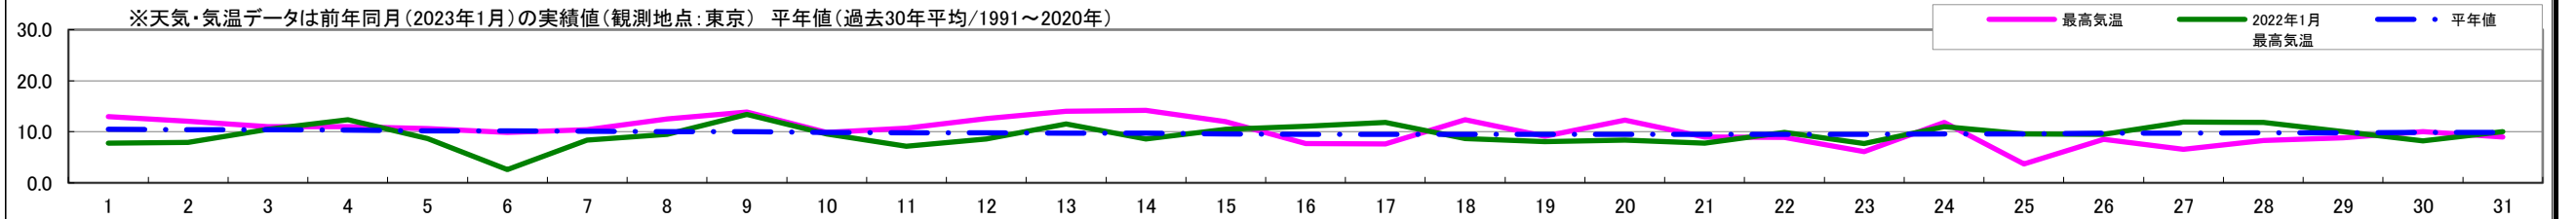

DATE	1月	2月	3月	4月	5月	6月	7日	8月	9月	10月	11月	12月	13日	14日	15月	16月	17月	18月	19月	20日	21日	22月	23月	24月	25月	26月	27日	28日	29月	30月	31日	
行事・催事	元日 初詣 若潮 若水	初夢の初め	ひとみの日	仕事始め	石の日の大発表	いちごの日	納豆の年取り	成人の日	ジャマイカブルームウンテン	糸引き納豆の日	蔵開き	スキー記念日	伊達のおんぼ柿の日	飾納/松納(西日本)	小正月	禁酒の日	おむすびの日	冬土用の日	信州/まつもと鍋の日	家庭用消火器点検の日	海外団体旅行の日	ぬか床の日	料理番組の日	ジャズの日	オメガ3の日	郵便制度施行記念日	あつたか旭川まんの日	冬土用の丑の日	逸話の日	人口調査記念日	3分間電話の日	愛菜の日
天気	晴	晴	晴	晴	晴	曇	晴	晴	晴	晴	晴	晴	曇	曇	雨	曇	曇	曇	晴	晴	晴	曇	雨	曇	晴	晴	曇	晴	晴	晴	晴	
最高気温	13.0	12.1	11.0	11.0	10.6	9.9	10.4	12.5	13.9	9.9	10.7	12.6	14.0	14.2	12.0	7.7	7.6	12.4	9.1	12.3	9.0	8.9	6.1	11.8	3.7	8.5	6.6	8.3	8.8	10.0	9.0	
最低気温	0.9	2.0	0.5	1.3	2.6	0.0	3.0	1.6	2.4	2.8	1.5	1.3	3.1	7.1	7.6	3.6	2.1	3.8	2.7	3.9	3.2	1.7	2.8	-0.8	-2.9	-3.4	1.5	0.4	-1.6	-0.7	1.3	
2022年1月最高気温	7.8	7.9	10.5	12.4	8.7	2.6	8.4	9.5	13.4	9.6	7.2	8.6	11.5	8.6	10.5	11.1	11.8	8.7	8.1	8.4	7.8	9.9	7.7	11.0	9.6	9.5	11.9	11.8	10.0	8.2	10.0	
平年値	10.5	10.4	10.4	10.3	10.2	10.2	10.1	10.0	10.0	9.9	9.8	9.8	9.7	9.7	9.6	9.5	9.5	9.5	9.5	9.5	9.5	9.5	9.5	9.6	9.6	9.7	9.7	9.8	9.8	9.9	9.9	