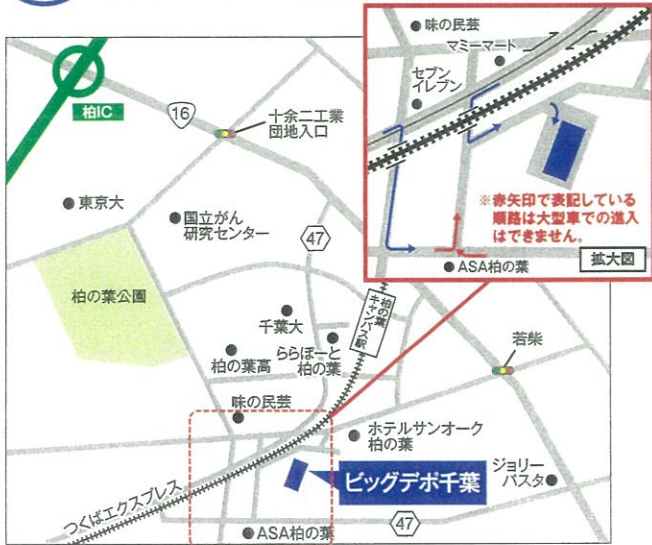

# 配送センターのご案内

## ビッグデポ千葉

住所 〒277-0872 千葉県柏市十倉二380-15  
TEL 04-7137-0661

**配送エリア** 千葉県全域  
北関東(群馬県、栃木県、茨城県)  
全国 首都圏、北関東地域以外の遠隔地(現地納品以外)

**アクセス** 車……柏IC(常磐自動車道)2.8km  
流山IC(常磐自動車道)6.0km  
電車……柏の葉キャンパス駅(つくばエクスプレス)徒歩10分

## ビッグデポ埼玉

住所 〒335-0021 埼玉県戸田市新曽1805  
TEL 048-433-8331 (代表)

**配送エリア** 埼玉県全域

**アクセス** 車……戸田IC(首都高速)2km

## アドポート神奈川

住所 〒243-0301 神奈川県愛甲郡愛川町角田501-1  
TEL 046-284-5002

**配送エリア** 神奈川県全域、多摩(町田市)

**アクセス** 車……相模原愛川IC(圏央道)7km